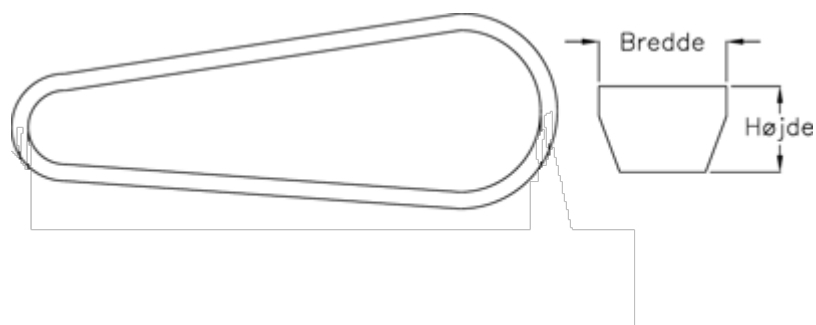

Varenummer: 601962561425
Beskrivelse: Gates kilerem SPA 1425 Ld 1425
DELTA NARROW

Mål

Bredde = 13
Højde = 10
Middellængde = 1425